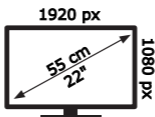

ENERG

FINLUX

22-FDME-5161

22 kWh/1000h

ABCDEF **G**

32 kWh/1000h

50596747